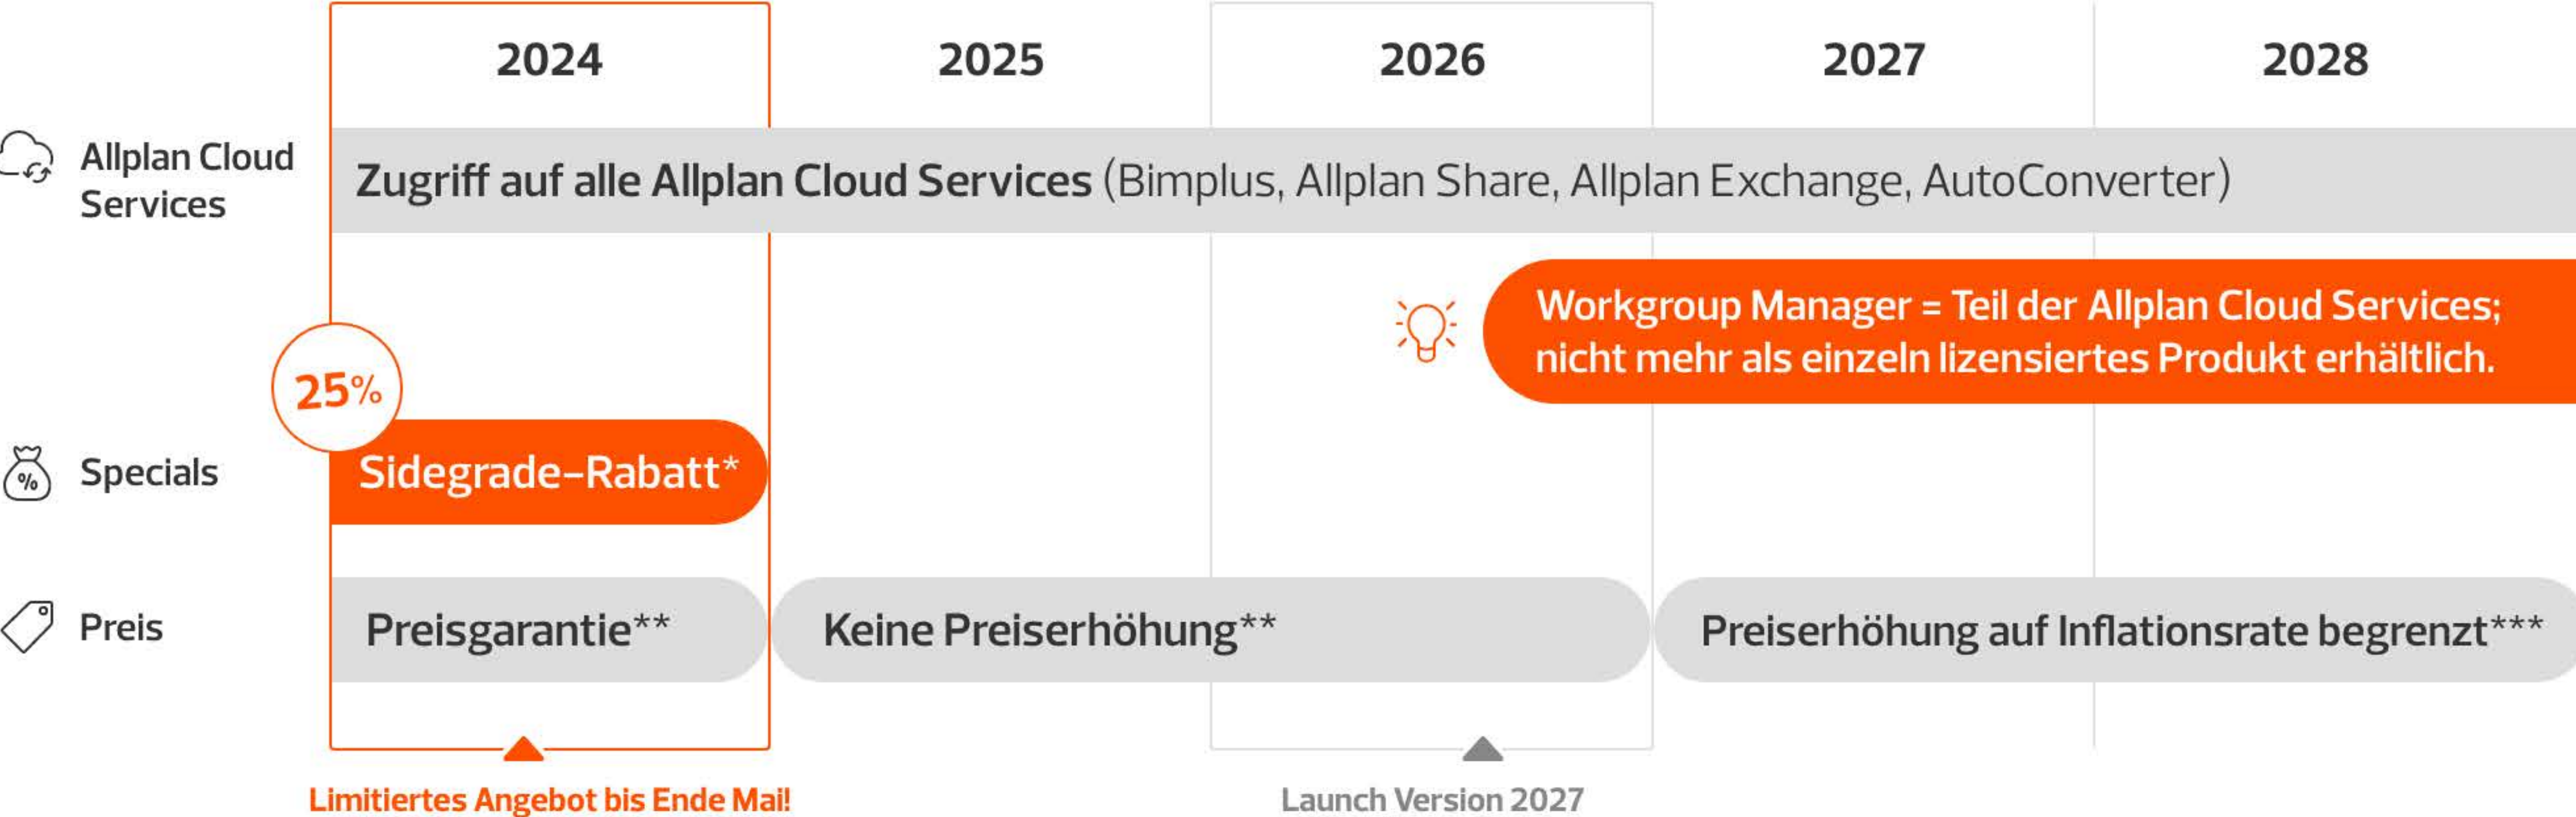

# Allplan Cloud Services werden Teil von Subscription – Ihre Vorteile

\* 25% Nachlass bei Wechsel auf größeres Paket | \*\* gilt für Monat 1-24 ab Vertragsabschluss | \*\*\* gilt für Monat 25 - 48 nach Vertragsabschluss  
 bei Umstellung bis Ende Mai 2024